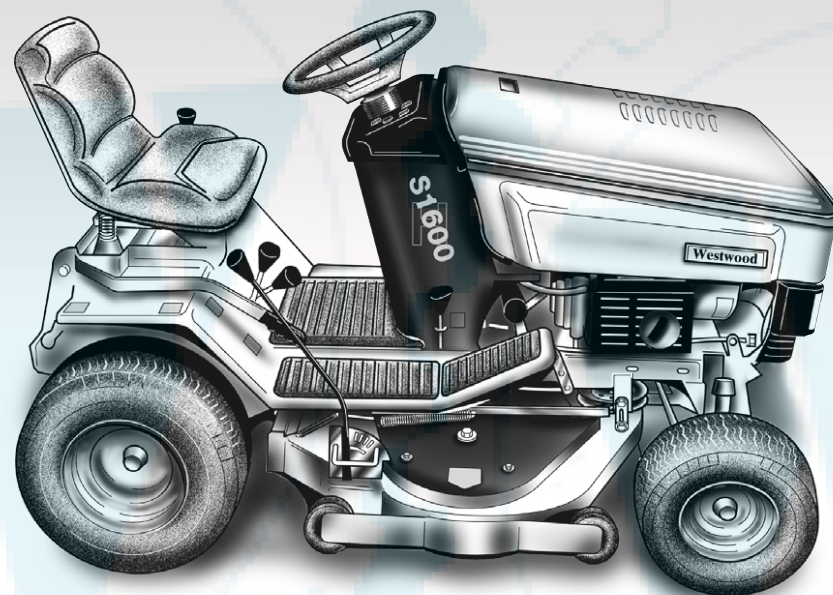

## **Westwood S1600H/36 (91cm)**

Garden Tractor Parts Catalogue 1998

TRA100016-00

A L L Y E A R R O U N D P E R F O R M A N C E

Ihr Ersatzteilspezialist im Internet